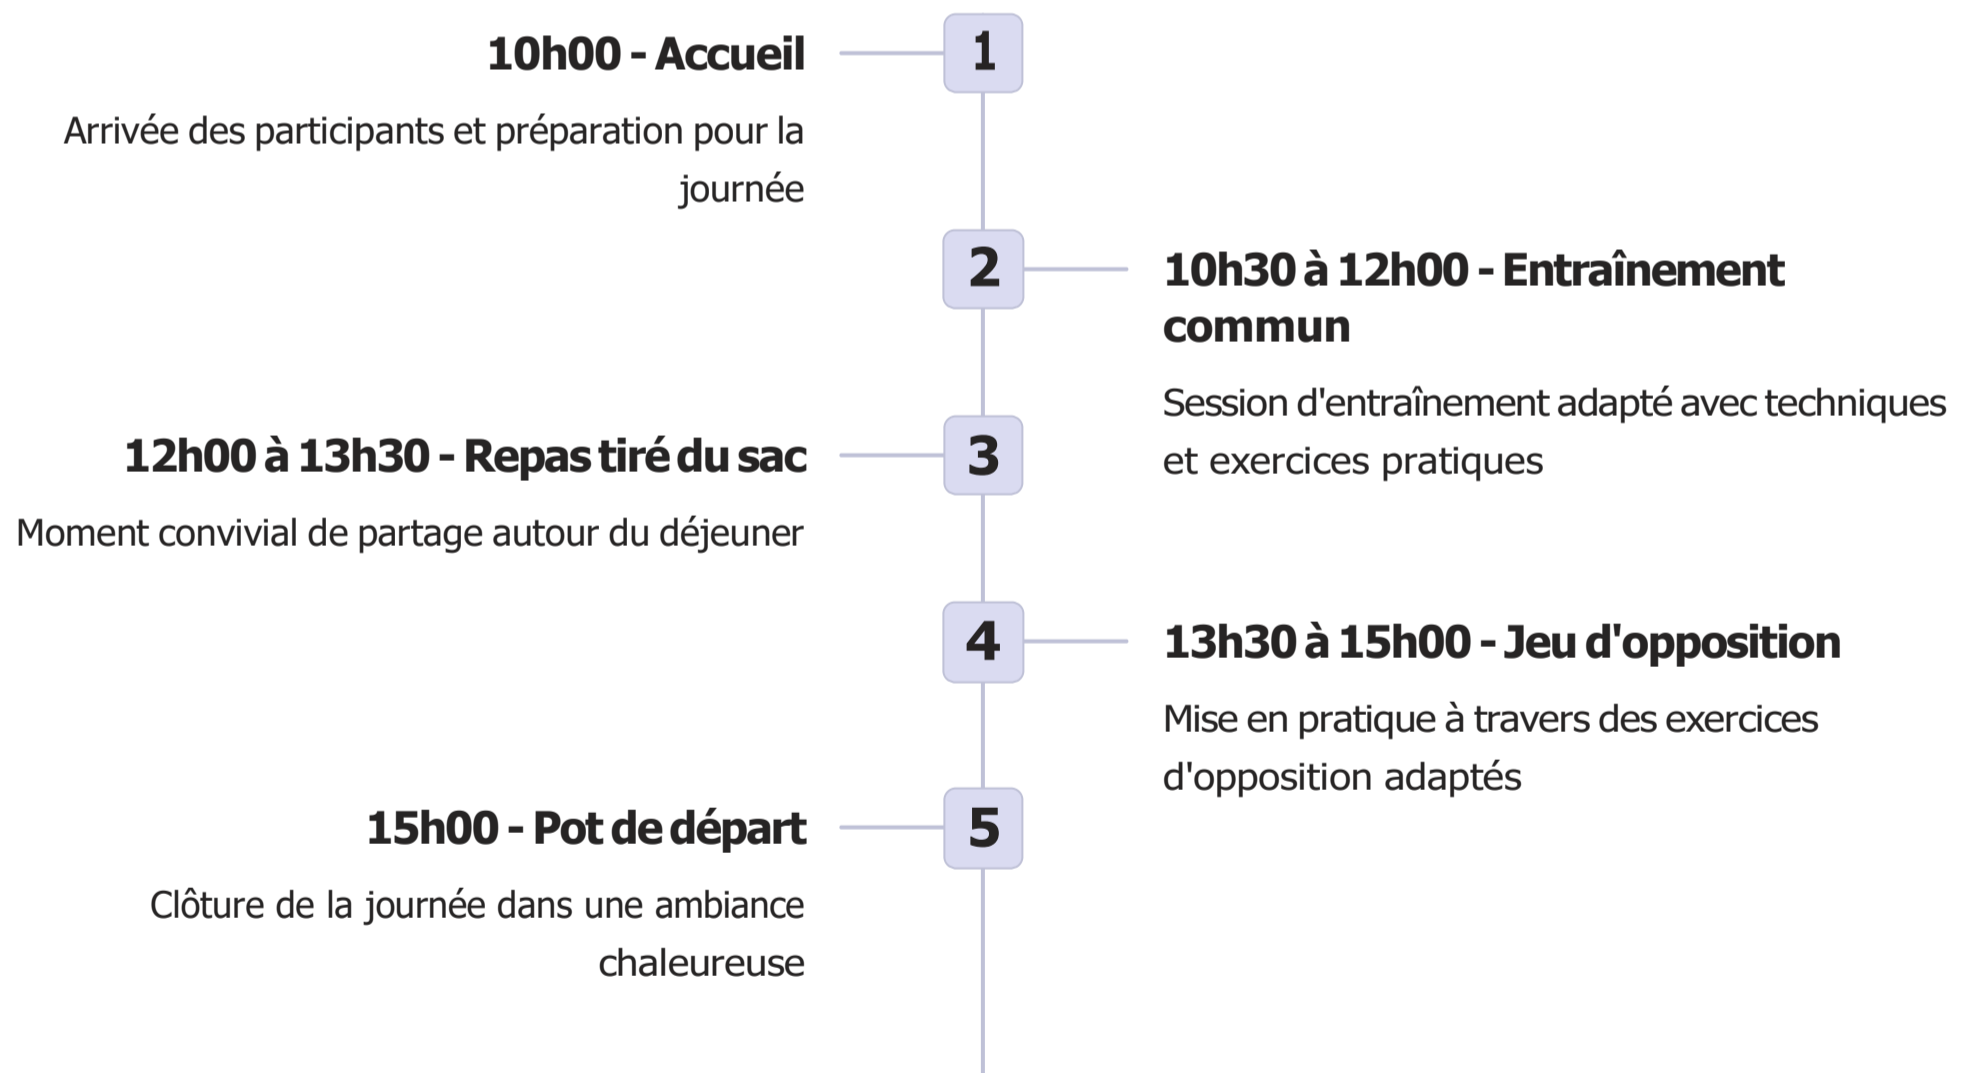

Date

Jeudi 04 Juin 2026

Lieu

Dojo Emile Bonabot
Rue Poincaré
89100 Sens

Public

Licenciés et Non-licenciés
accompagnés d'un éducateur

Programme de la journée

Renseignements et inscription